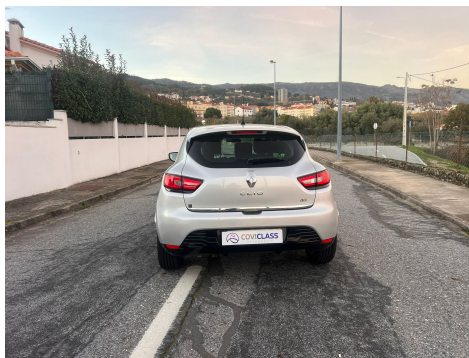

Renault Renault Clio 1.5 Dci Dynamique S (90cv)

Características

Modelo: Renault Clio 1.5 Dci Dynamique S (90cv)

Segmento: Sedan

Quilometragem: 177400 Km

Motor: 1461cm³ 90Cv

Registos: 1

Lugares: 5