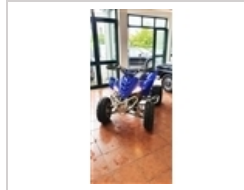

Yamaha Raptor 350R

3.750 €

Características gerais:

Ano: 2005

Mês: 04

Combustível: Gasolina Kms: 2.000

Potência: 25 cv

Cilindrada: 350 cc